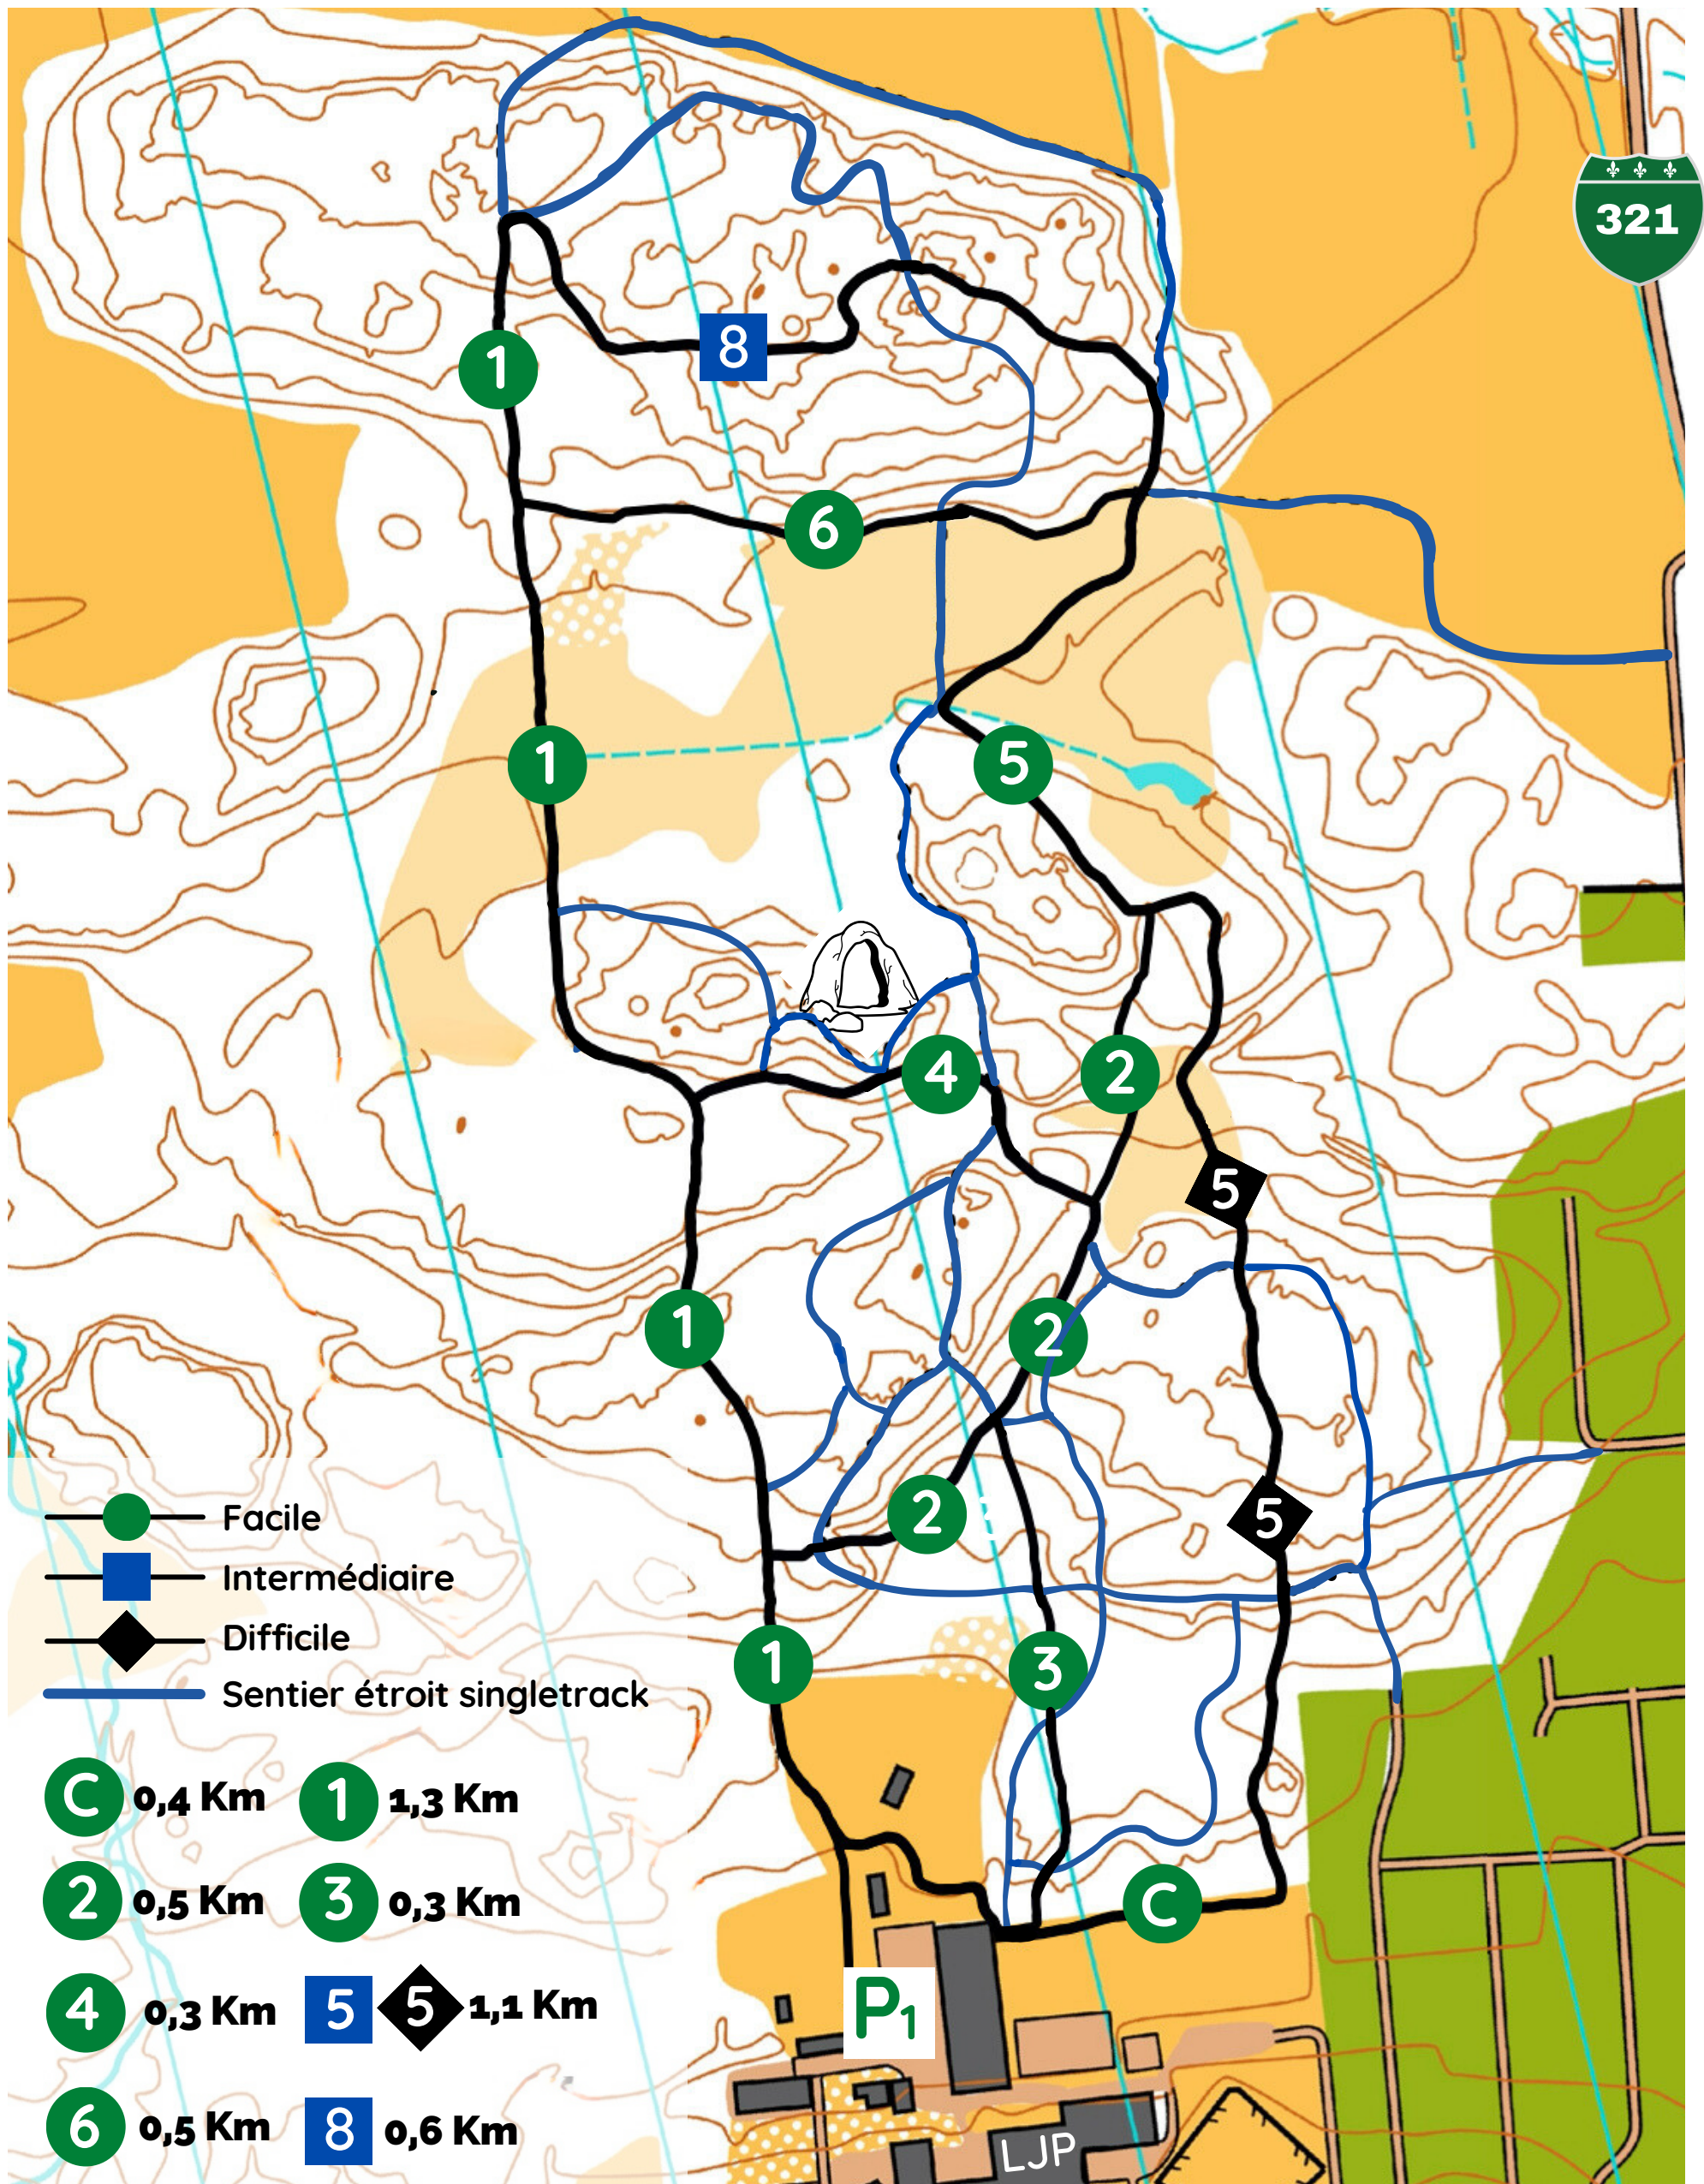

Carte des sentiers d'été

École secondaire Louis-Joseph-Papineau

Centre de services scolaire
au Cœur-des-Vallées
Québec

Municipalité de
Papineauville
On y prend goût!

Les terrains, la forêt et les sentiers sont la propriété du centre de service scolaire au Cœur-des-Vallées. L'entretien de ce réseau est principalement assuré par des élèves et des enseignants qui offrent leur temps bénévolement. Nous vous remercions de respecter la réglementation en vigueur afin de préserver l'accès à la communauté.

Chiens en laisse
 Ramasser et rapporter vos déchets.

Véhicules à moteur interdits

URGENCE 911