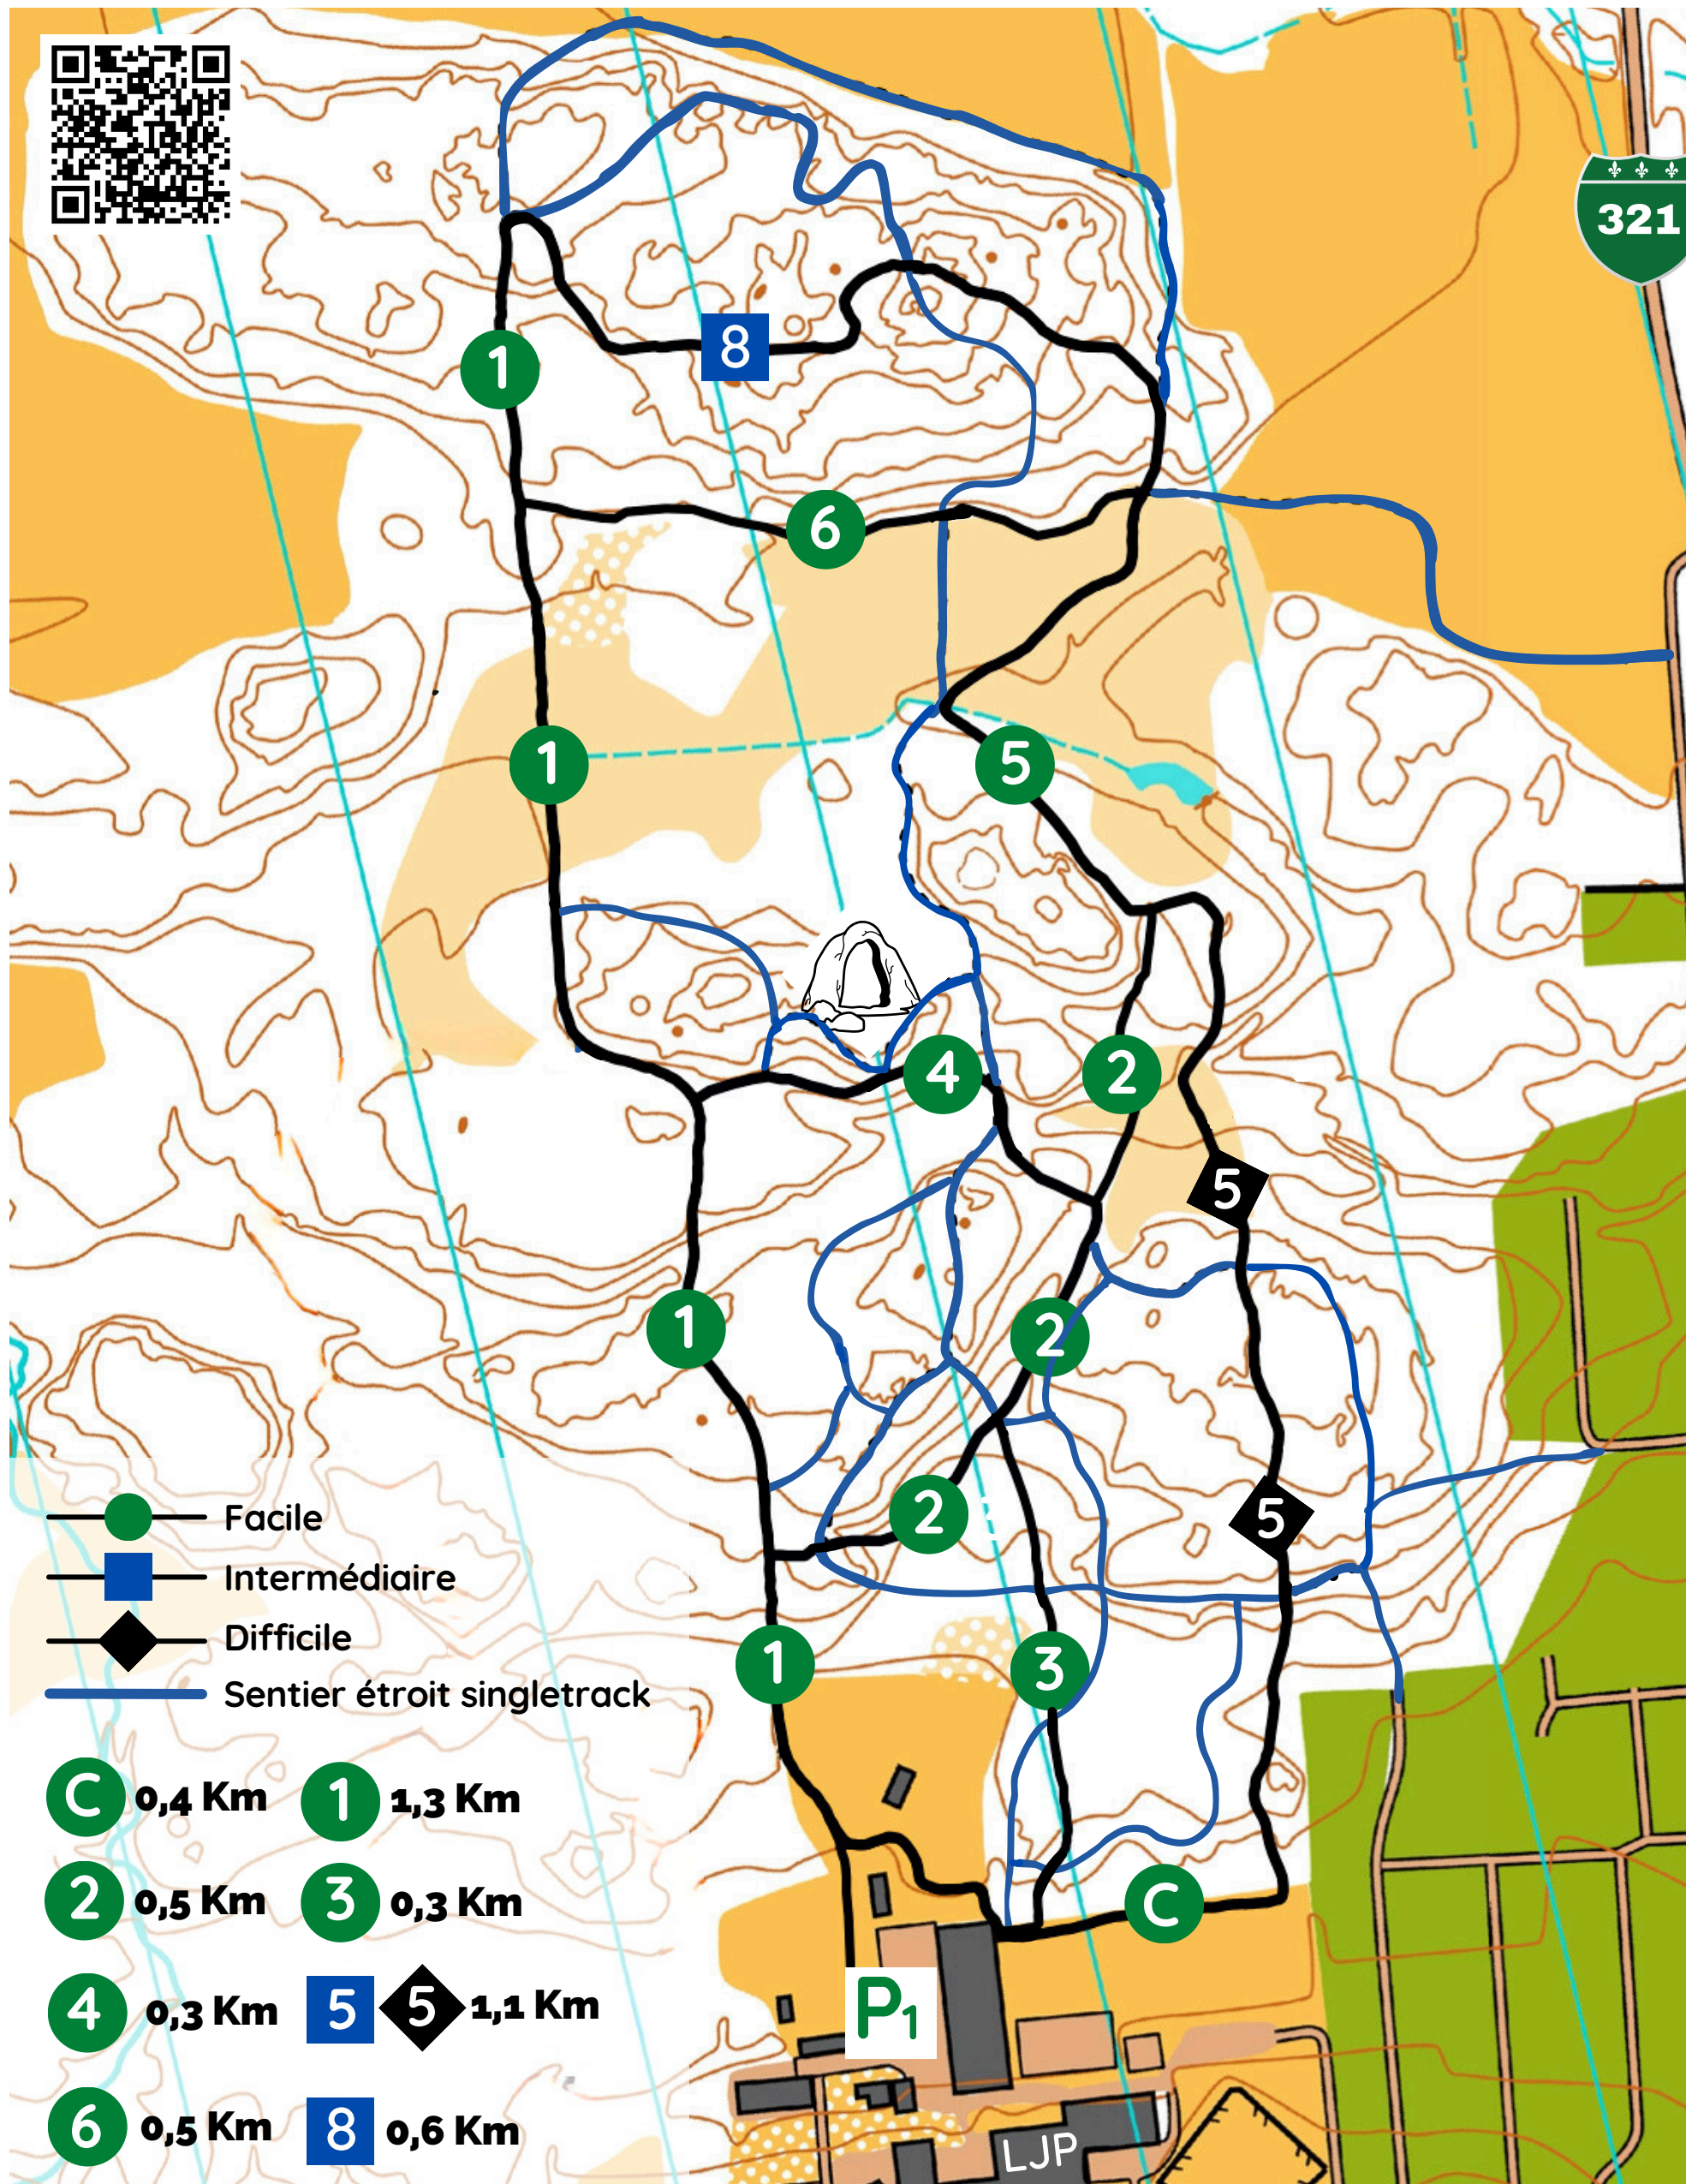

Carte des sentiers d'été

École secondaire Louis-Joseph-Papineau

Centre de services scolaire
au Cœur-des-Vallées
Québec

Municipalité de
Papineauville
On y prend goût!

Les terrains, la forêt et les sentiers sont la propriété du centre de service scolaire au Cœur-des-Vallées. L'entretien de ce réseau est principalement assuré par des élèves et des enseignants qui offrent leur temps bénévolement. Nous vous remercions de respecter la réglementation en vigueur afin de préserver l'accès à la communauté.

Chiens en laisse
Ramasser et rapporter vos déchets.

Véhicules à moteur interdits

URGENCE 911